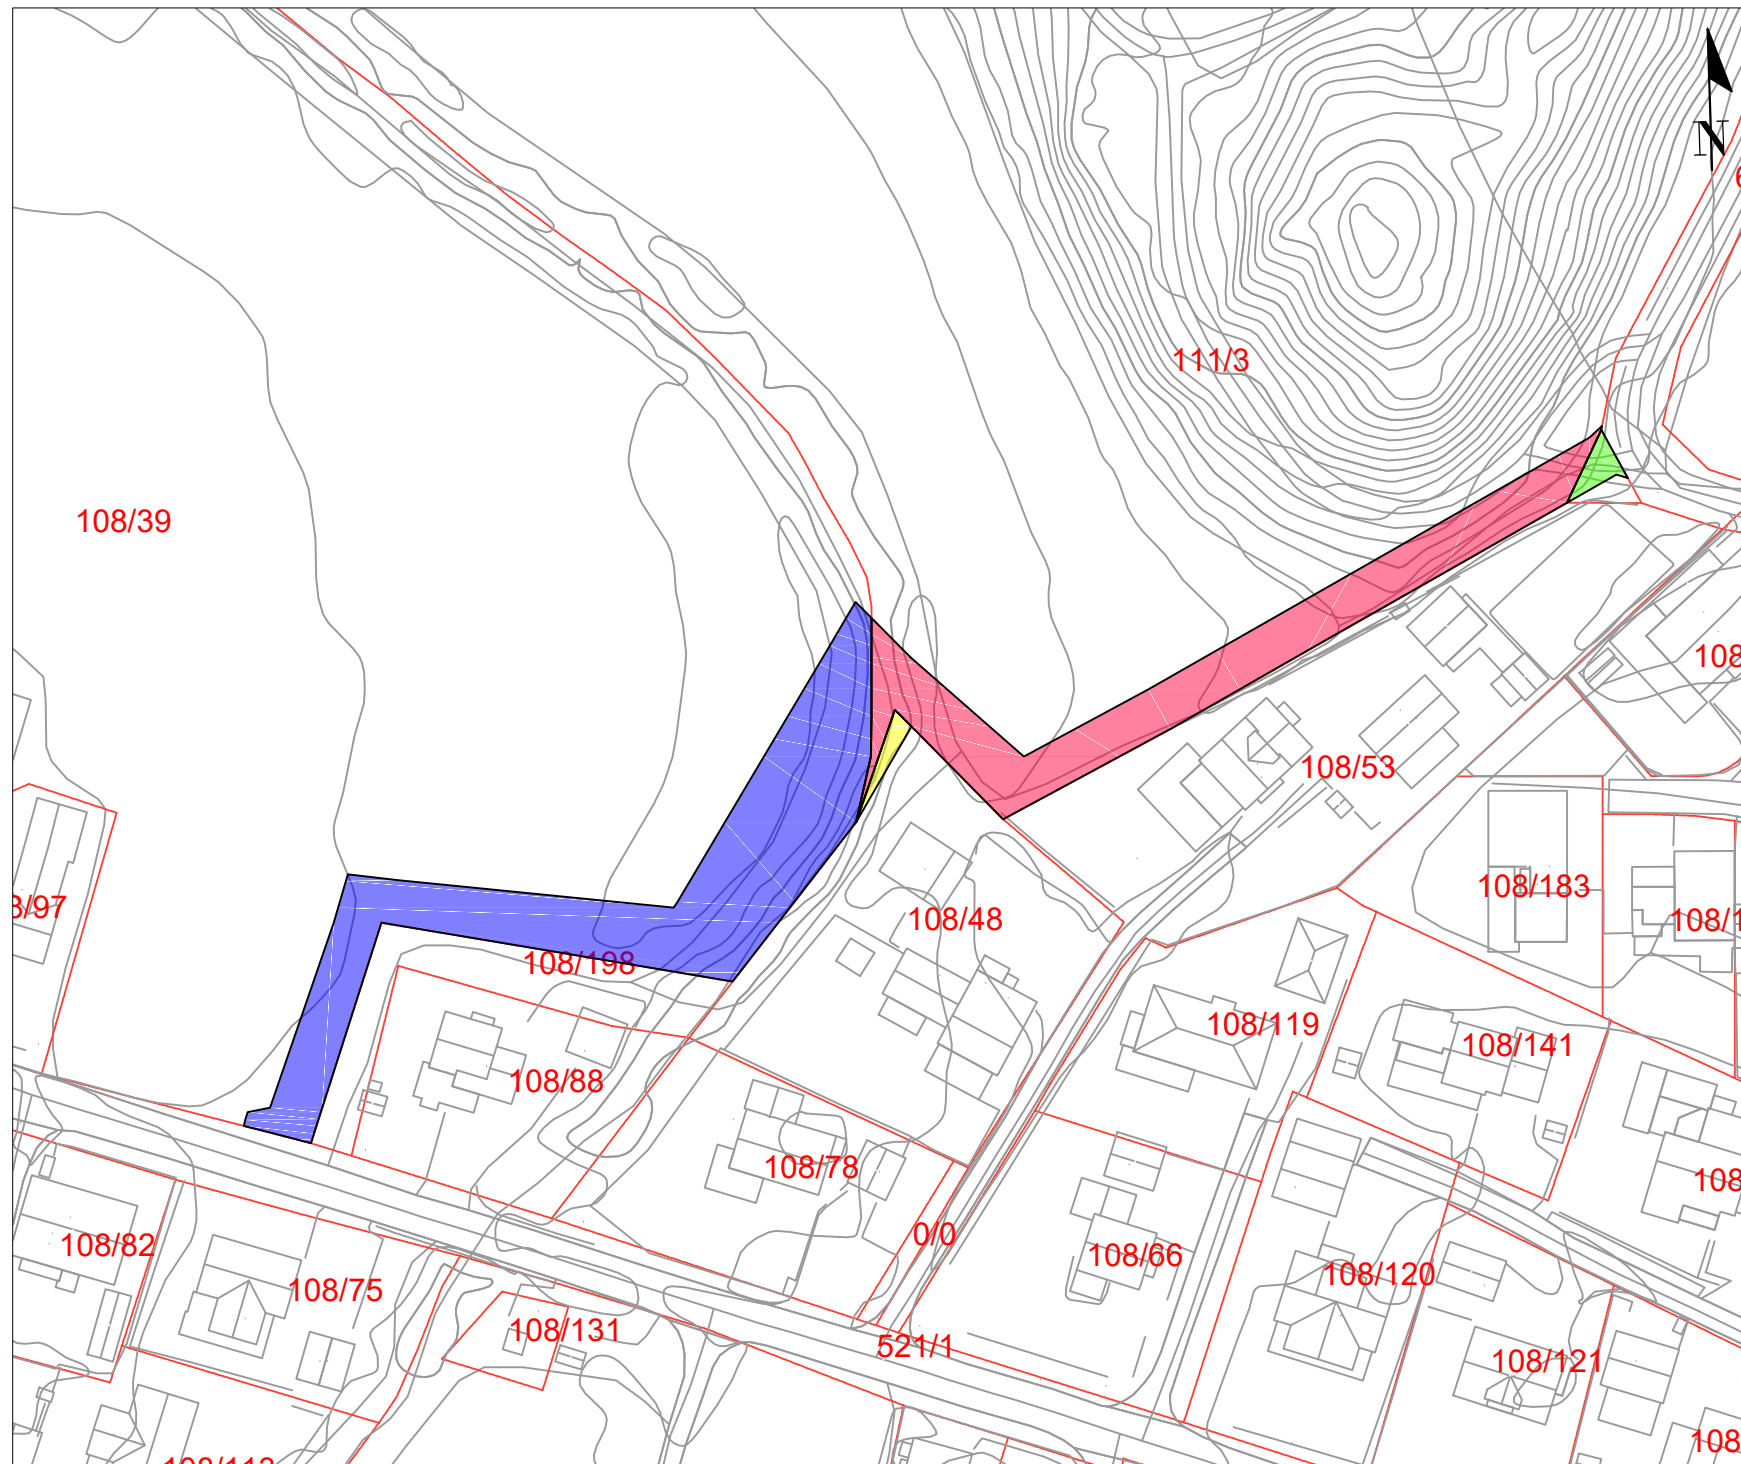

Grunnerverv G/S
PlanID 5003 Prestmovegen
boliger, gnr 108 bnr 106, 169 m.fl.
ALT1

108/39
1100 m²

108/48
33 m²

111/3
724 m²

108/2
27 m²

TOTAL
1872 m²