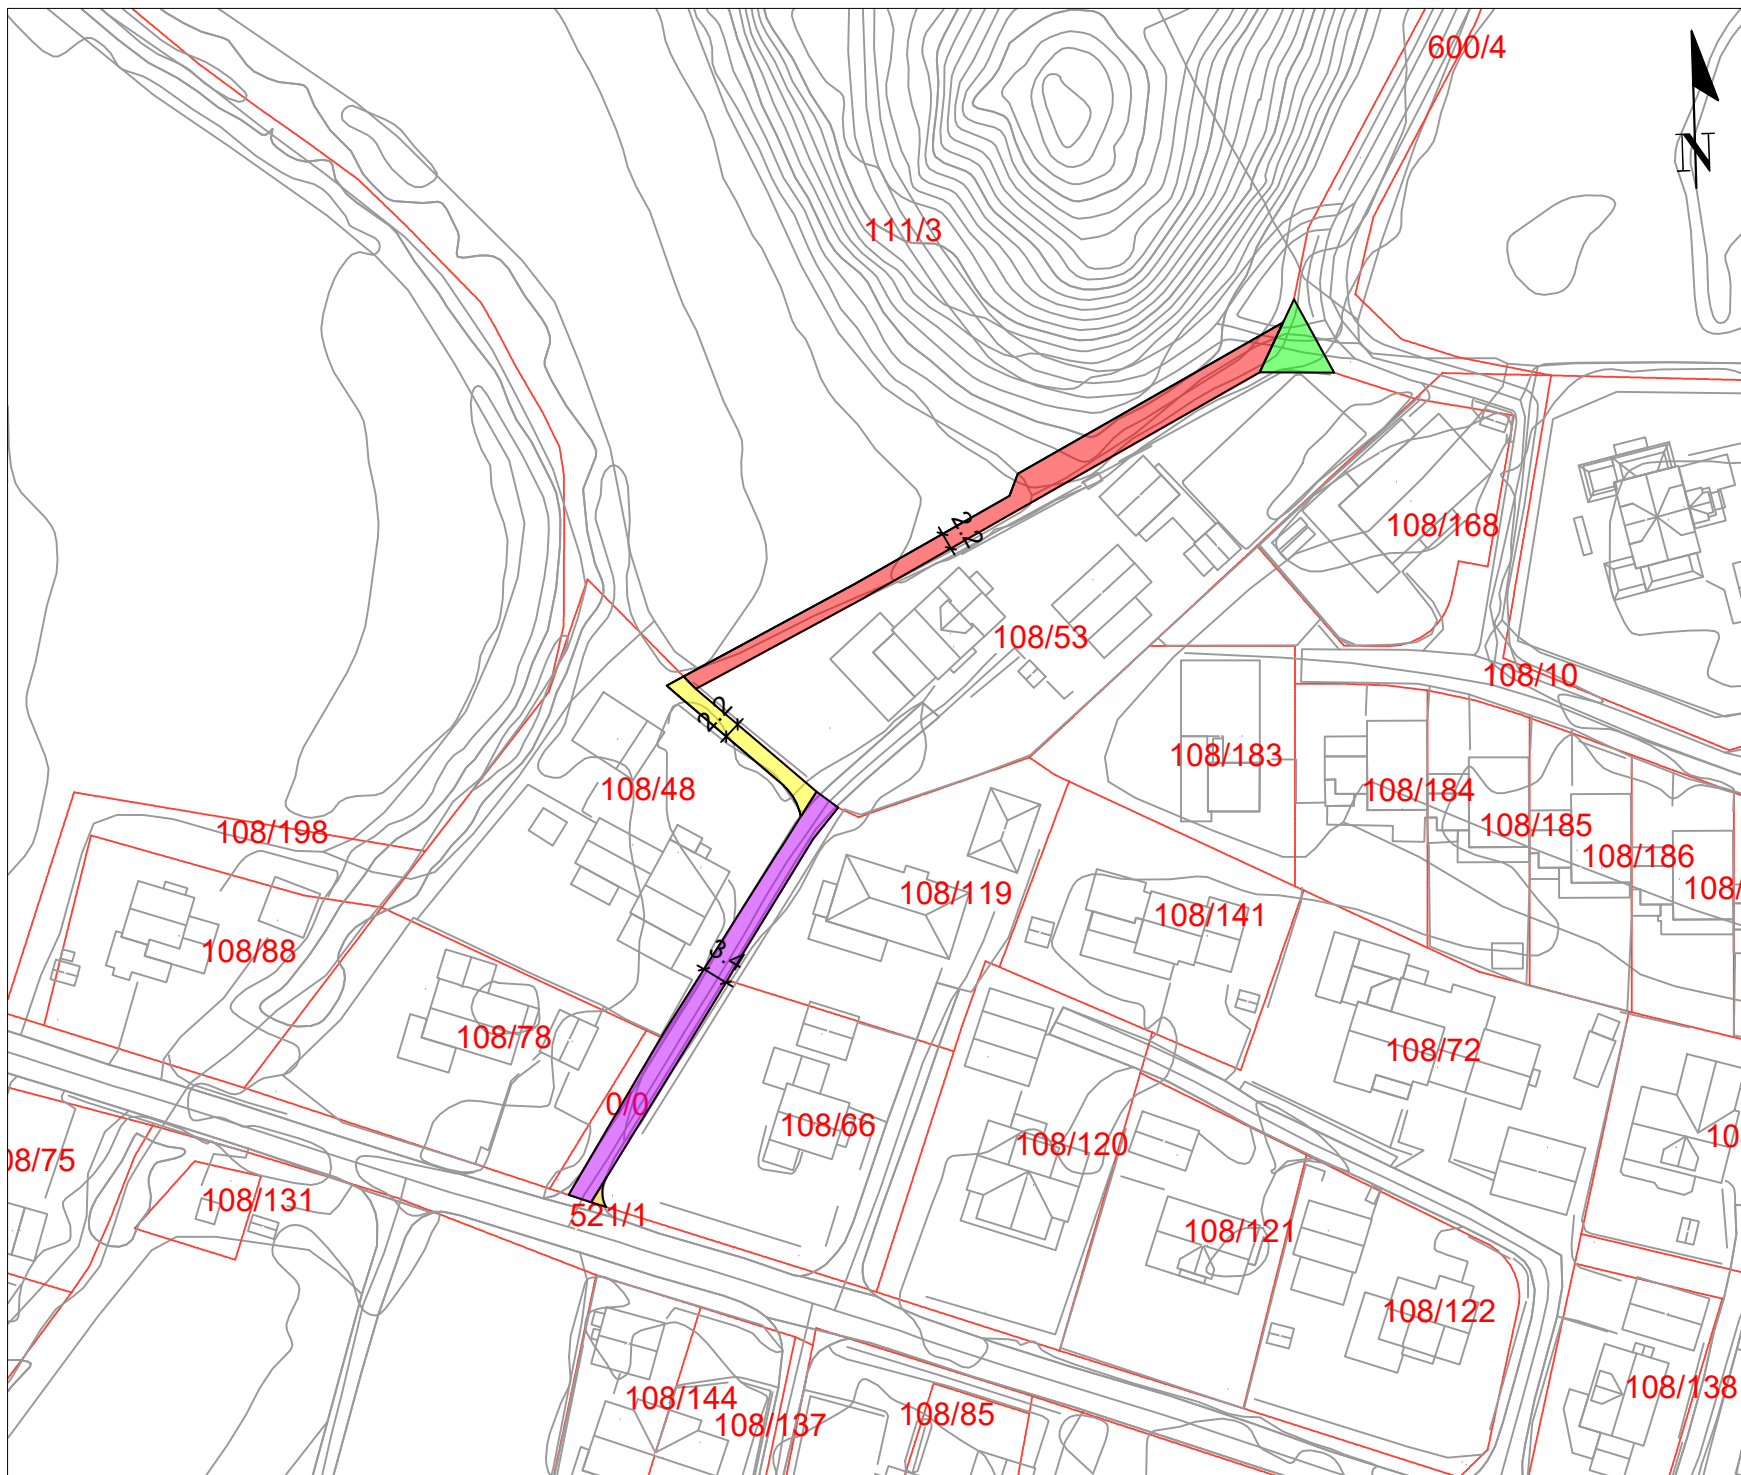

Grunnerverv G/S
PlanID 5003 Prestmovegen
boliger, gnr 108 bnr 106, 169 m.fl.

108/66
3 m ²
108/53
203 m ²
108/48
55 m ²
111/3
273 m ²
108/2
48 m ²
TOTAL
582 m ²