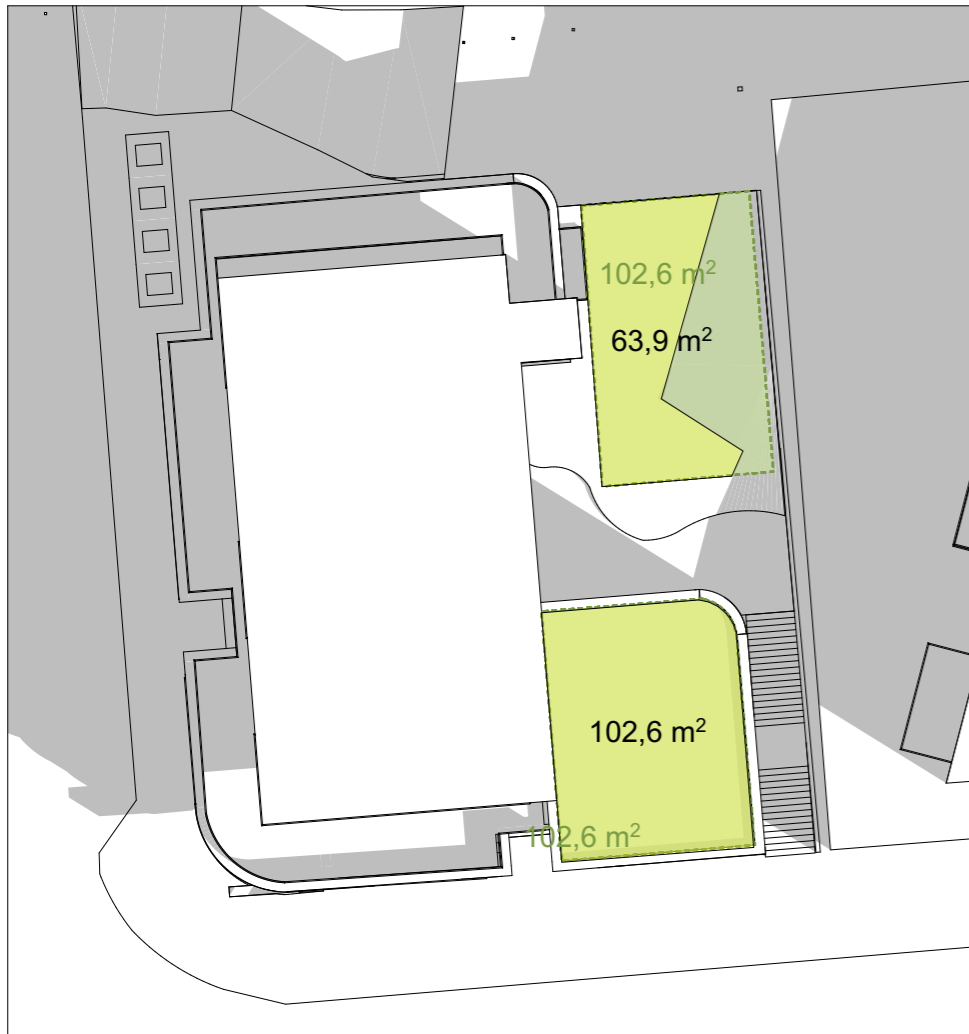

FILE: 20230508 Kjøpmannsgata 5_5_Tereng.ph

1. mai kl. 10.00

1. mai kl. 10.00

1:350

1. mai kl. 12.00

1. mai kl. 12.00

1:350

1. mai kl. 14.00