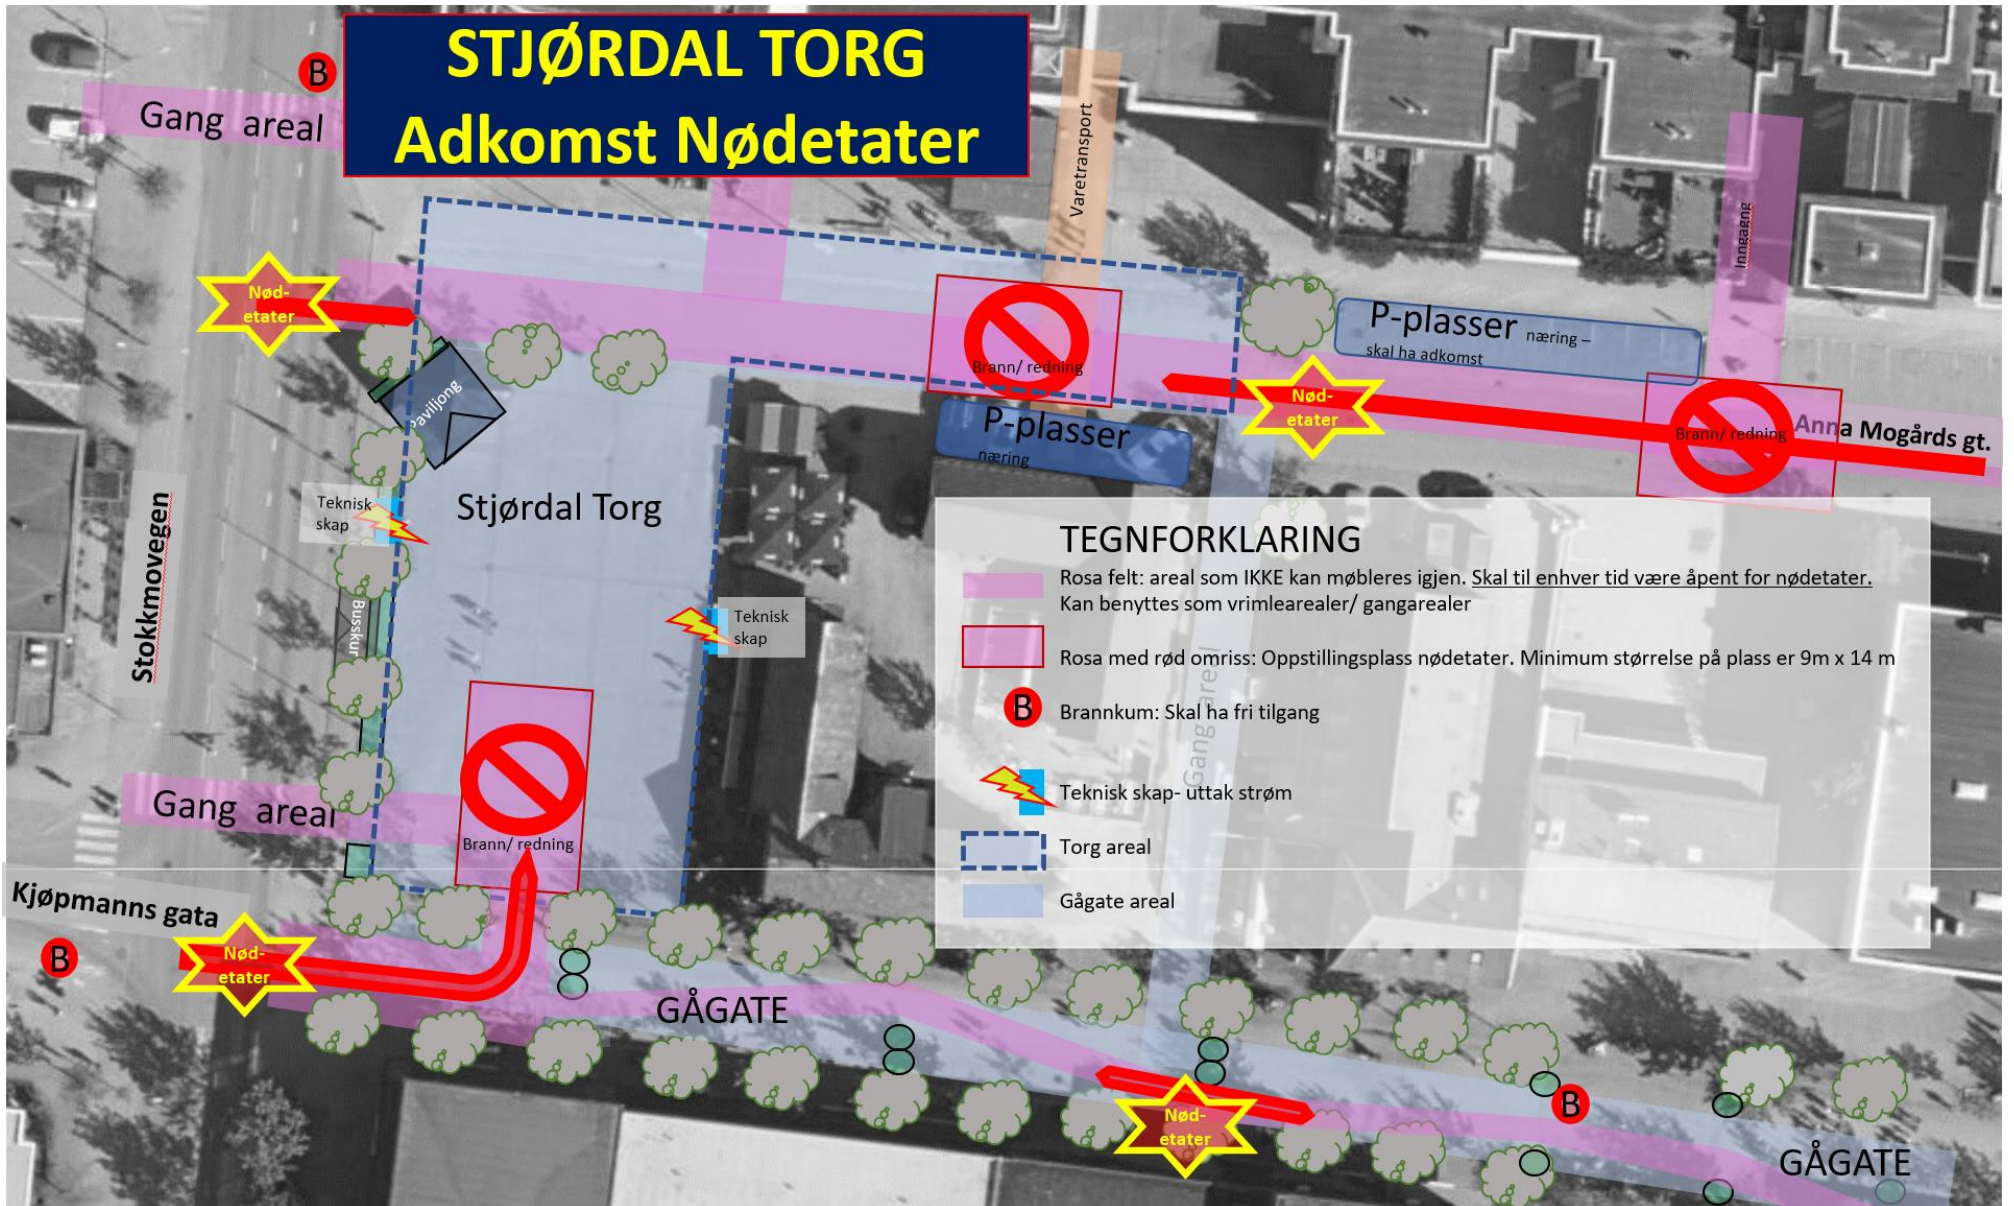

STJØRDAL TORG

Adkomst Nødetater

TEGNFORKLARING

- Rosa felt: areal som IKKE kan møbleres igjen. Skal til enhver tid være åpent for nødetater. Kan benyttes som vrimlearealer/ gangarealer
- Rosa med rød omriss: Oppstillingsplass nødetater. Minimum størrelse på plass er 9m x 14 m
- Brannkum: Skal ha fri tilgang
- Teknisk skap- uttak strøm
- Torg areal
- Gågate areal